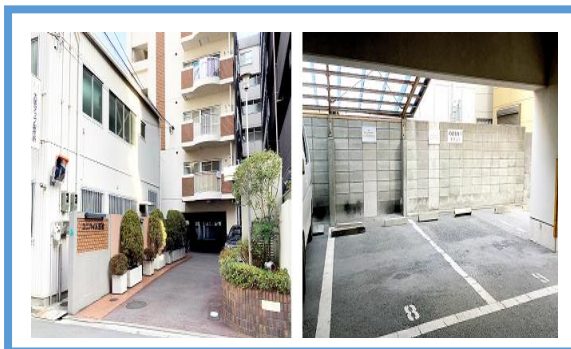

契約駐車場

東洋カーマックス 中道第3駐車場

8:00 ~ 21:00 30分	100円
24時間最大	800円

ユニハイム玉造 マンション1F

駐車枠番号：8	軽自動車用
駐車枠番号：9	普通車用

契約外駐車場

① 220円/60分

② 100円/40分

③ 100円/40分

④ 220円/30分

⑤ 200円/30分

契約駐車場

⑦ 200円/40分

⑥ 220円/40分

ネオベッツVRセンター ご来院者の皆様

近隣駐車場ご利用のお願い